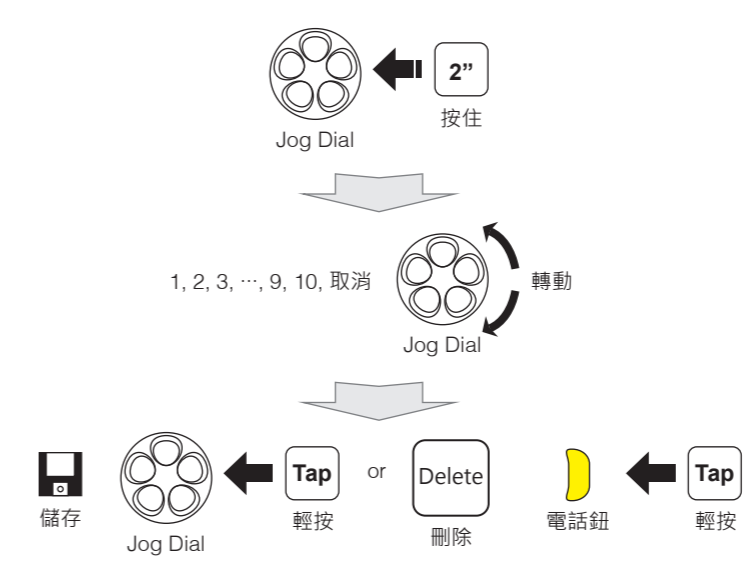

音樂

電量檢查

耳機配對 對講機

多耳機配對 對講機

開始對講 對講機

結束對講 對講機

Factory Reset

收音機 開啟/關閉

收音機 搜尋電台

收音機 向上掃描FM頻段

收音機 儲存或刪除預設

收音機 移至預設電台

選購配件

- A0303 可掛載支架麥克風
- A0304 有線麥克風
- A0306 具鎖式連接器之大型揚聲器
- A0307 薄型揚聲器
- A0311 可掛載支架麥克風安全帽夾具套件
- A0312 有線麥克風安全帽夾具套件

完整版本手冊可自 www.senablueetooth.com.tw 下載。

SENA 台灣總代理：捷盟創新國際股份有限公司
 新北市淡水區民權路42號11樓
 用戶支援：support@senablueetooth.com.tw
 網址：http://www.senablueetooth.com.tw