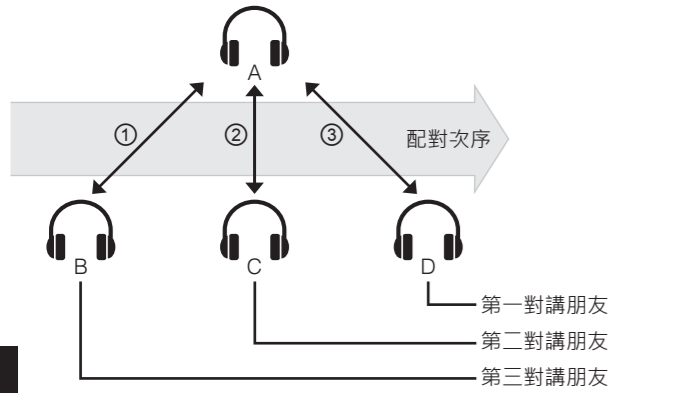

音樂

電量檢查

耳機配對 對講機

多耳機配對 對講機

後連線，先服務

開始對講 對講機

結束對講 對講機

Factory Reset

收音機 開啟/關閉

收音機 搜尋電台

收音機 向上掃描FM頻段

掃描時儲存至預設

收音機 儲存或刪除預設

收音機 移至預設電台

有關臨時預設及開啟/關閉RDS (無線電資料系統) 請參考完整版本手冊。

選購配件