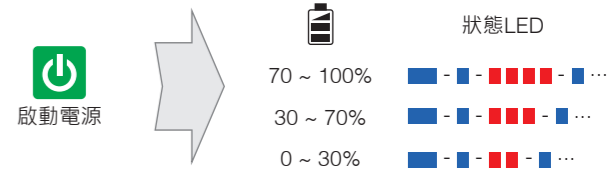

SMH5-FM 快速指南

完整版本手冊可以在 www.senablueetooth.com.tw 下載

安裝

按鈕操作

啟動/關閉電源

音量調整

藍牙配對 電話、MP3、導航儀

行動電話

音樂

電量檢查