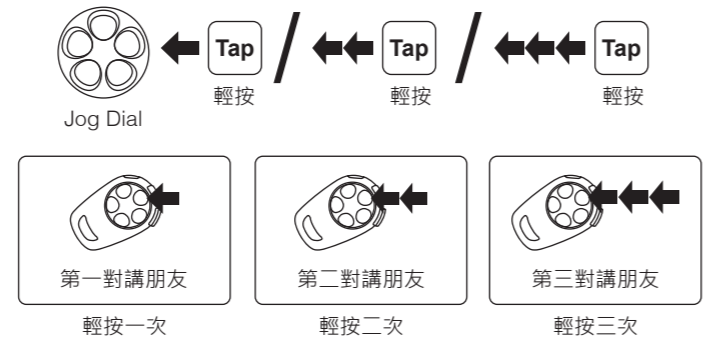

SMH5-FM 快速指南

完整版本手冊可以在 www.senablueetooth.com.tw 下載

安裝

按鈕操作

啟動/關閉電源

音量調整

藍牙配對 電話、MP3、導航儀

行動電話

音樂

電量檢查

耳機配對 對講機

多耳機配對 對講機

後連線，先服務

開始對講 對講機

結束對講 對講機

Factory Reset

收音機 開啟/關閉

收音機 搜尋電台

收音機 向上掃描FM頻段

掃描時儲存至預設

收音機 儲存或刪除預設

收音機 移至預設電台

有關臨時預設及開啟/關閉RDS (無線電資料系統) 請參考完整版本手冊。

選購配件