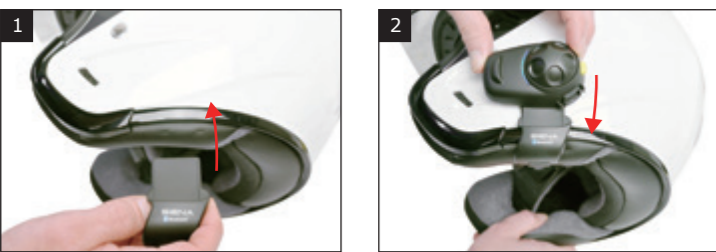

SMH5-FM 快速指南

完整版本手冊可以在 www.senablueetooth.com.tw 下載

安裝

按鈕操作

啟動/關閉電源

音量調整

藍牙配對 電話、MP3、導航儀

行動電話

音樂

電量檢查

耳機配對 對講機

多耳機配對 對講機

開始對講 對講機

結束對講 對講機

Factory Reset

收音機 開啟/關閉