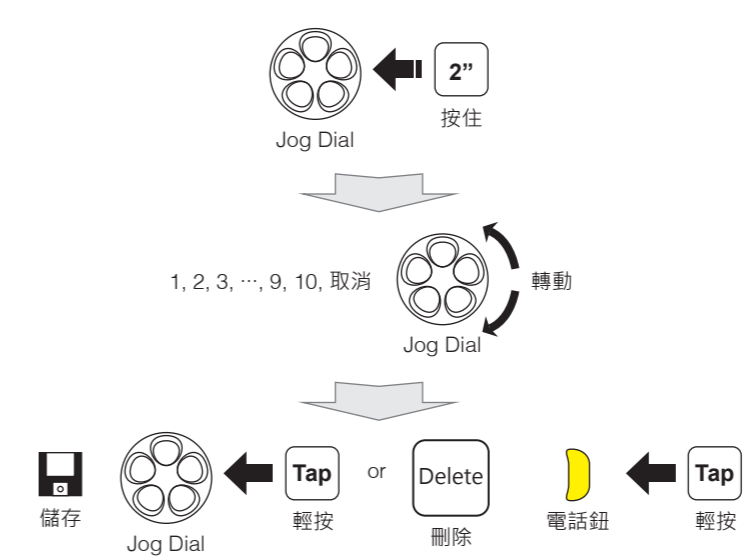

音樂

電量檢查

耳機配對 對講機

多耳機配對 對講機

後連線，先服務

開始對講 對講機

結束對講 對講機

Factory Reset

收音機 開啟/關閉

收音機 搜尋電台

收音機 向上掃描FM頻段

掃描時儲存至預設

收音機 儲存或刪除預設

收音機 移至預設電台

有關臨時預設及開啟/關閉RDS (無線電資料系統) 請參考完整版本手冊。

選購配件

- A0303 可掛載支架麥克風
- A0304 有線麥克風
- A0306 具鎖式連接器之大型揚聲器
- A0307 薄型揚聲器
- A0311 可掛載支架麥克風安全帽夾具套件
- A0312 有線麥克風安全帽夾具套件

完整版本手冊可自 www.senablueetooth.com.tw 下載。

台灣總代理：捷盟創新國際股份有限公司
 新北市淡水區民權路42號11樓
 用戶支援：support@senablueetooth.com.tw
 網址：http://www.senablueetooth.com.tw