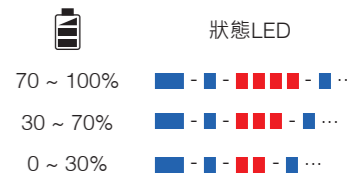

SMH5-FM 快速指南

完整版本手冊可以在 www.senablueetooth.com.tw 下載

安裝

按鈕操作

啟動/關閉電源

音量調整

藍牙配對 電話、MP3、導航儀

行動電話

音樂

電量檢查