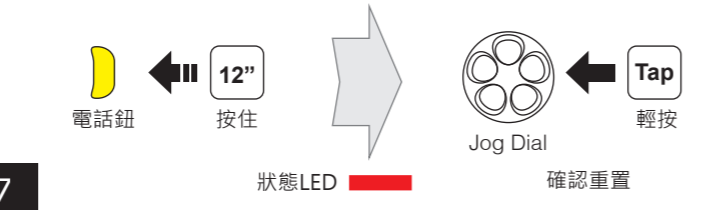

音樂

電量檢查

耳機配對 對講機

多耳機配對 對講機

後連線，先服務

開始對講 對講機

結束對講 對講機

Factory Reset

收音機 開啟/關閉

收音機 搜尋電台

收音機 向上掃描FM頻段

掃描時儲存至預設

收音機 儲存或刪除預設

收音機 移至預設電台

有關臨時預設及開啟/關閉RDS (無線電資料系統) 請參考完整版本手冊。

選購配件