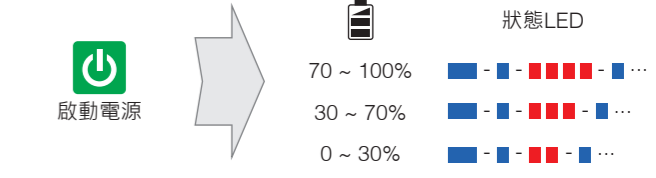

SMH5-FM 快速指南

完整版本手冊可以在 www.senablueetooth.com.tw 下載

安裝

按鈕操作

啟動/關閉電源

音量調整

藍牙配對 電話、MP3、導航儀

行動電話

音樂

電量檢查