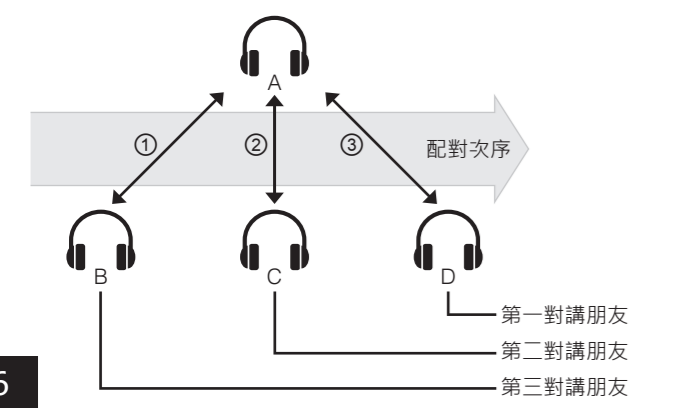

音樂

電量檢查

耳機配對 對講機

多耳機配對 對講機

開始對講 對講機

結束對講 對講機

Factory Reset

收音機 開啟/關閉

收音機 搜尋電台

收音機 向上掃描FM頻段

收音機 儲存或刪除預設

收音機 移至預設電台

選購配件

- A0303 可掛載支架麥克風
- A0304 有線麥克風
- A0306 具鎖式連接器之大型揚聲器
- A0307 薄型揚聲器
- A0311 可掛載支架麥克風安全帽夾具套件
- A0312 有線麥克風安全帽夾具套件

完整版本手冊可自 www.senablueetooth.com.tw 下載。

SENA 台灣總代理：捷盟創新國際股份有限公司
 新北市淡水區民權路42號11樓
 用戶支援：support@senablueetooth.com.tw
 網址：http://www.senablueetooth.com.tw