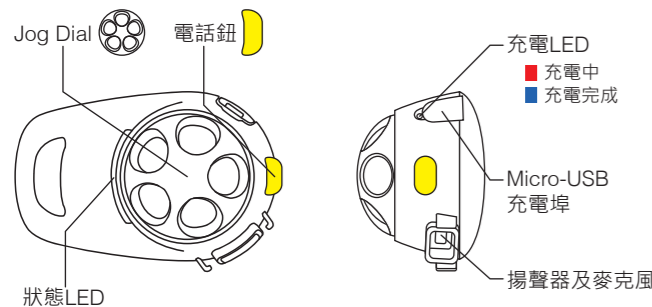

SMH5-FM 快速指南

完整版本手冊可以在 www.senablueetooth.com.tw 下載

安裝

按鈕操作

啟動/關閉電源

音量調整

藍牙配對 電話、MP3、導航儀

行動電話

音樂

電量檢查

耳機配對 對講機

多耳機配對 對講機

開始對講 對講機

結束對講 對講機

Factory Reset

收音機 開啟/關閉