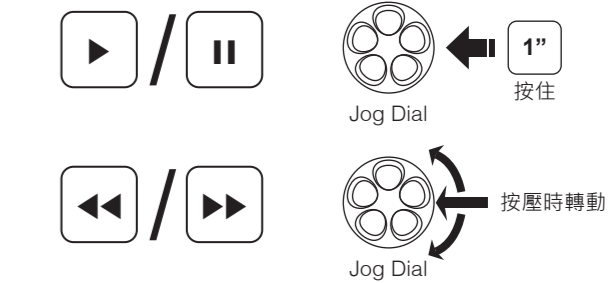

SMH5-FM 快速指南

完整版本手冊可以在 www.senablueetooth.com.tw 下載

安裝

按鈕操作

啟動/關閉電源

音量調整

藍牙配對 電話、MP3、導航儀

行動電話

音樂

電量檢查

耳機配對 對講機

多耳機配對 對講機

開始對講 對講機

結束對講 對講機

Factory Reset

收音機 開啟/關閉