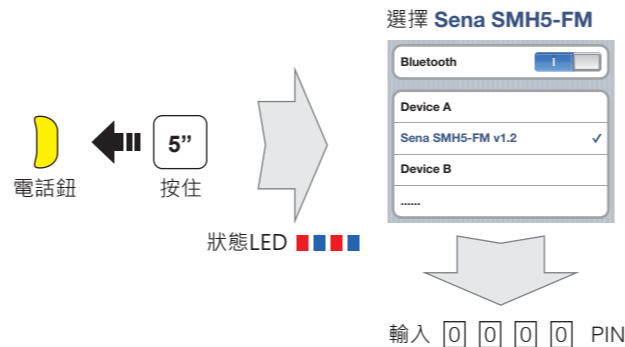

SMH5-FM 快速指南

完整版本手冊可以在 www.senablueetooth.com.tw 下載

安裝

按鈕操作

啟動/關閉電源

音量調整

藍牙配對 電話、MP3、導航儀

行動電話