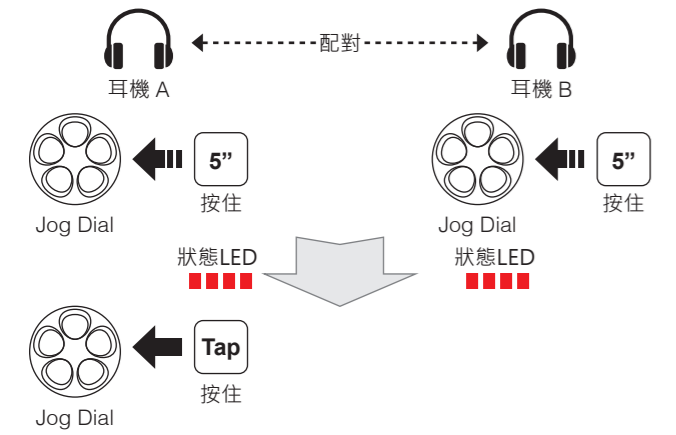

SMH5-FM 快速指南

完整版本手冊可以在 www.senablueetooth.com.tw 下載

安裝

按鈕操作

啟動/關閉電源

音量調整

藍牙配對 電話、MP3、導航儀

行動電話

音樂

電量檢查

耳機配對 對講機

多耳機配對 對講機

後連線，先服務

開始對講 對講機

結束對講 對講機

Factory Reset

收音機 開啟/關閉

收音機 搜尋電台

收音機 向上掃描FM頻段

掃描時儲存至預設

收音機 儲存或刪除預設

收音機 移至預設電台

有關臨時預設及開啟/關閉RDS (無線電資料系統) 請參考完整版本手冊。

選購配件