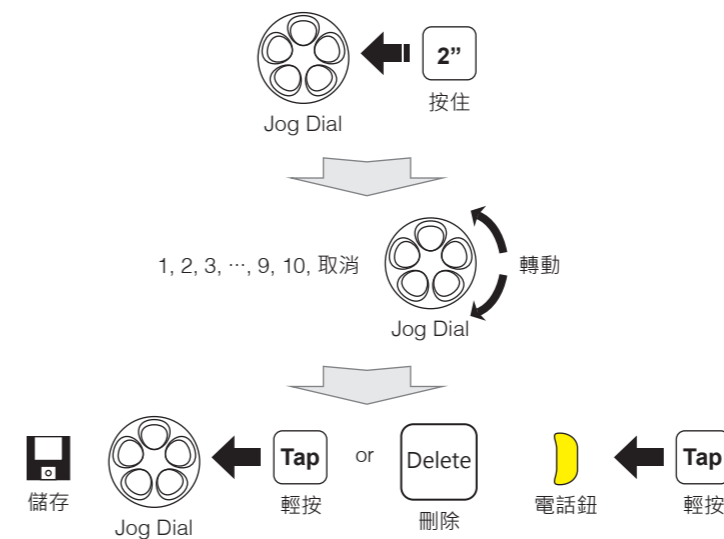

收音機 儲存或刪除預設

收音機 移至預設電台

有關臨時預設及開啟/關閉RDS (無線電資料系統) 請參考完整版本手冊。

選購配件

- A0303 可掛載支架麥克風
- A0304 有線麥克風
- A0306 具鎖式連接器之大型揚聲器
- A0307 薄型揚聲器
- A0311 可掛載支架麥克風安全帽夾具套件
- A0312 有線麥克風安全帽夾具套件

完整版本手冊可自 www.senablueetooth.com.tw 下載。

台灣總代理：捷盟創新國際股份有限公司
新北市淡水區民權路42號11樓
用戶支援：support@senablueetooth.com.tw
網址：http://www.senablueetooth.com.tw