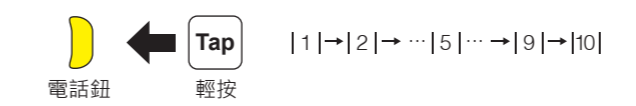

收音機 開啟/關閉

收音機 搜尋電台

收音機 向上掃描FM頻段

收音機 儲存或刪除預設

收音機 移至預設電台

有關臨時預設及開啟/關閉RDS (無線電資料系統) 請參考完整版本手冊。

選購配件

- A0303 可掛載支架麥克風
- A0304 有線麥克風
- A0306 具鎖式連接器之大型揚聲器
- A0307 薄型揚聲器
- A0311 可掛載支架麥克風安全帽夾具套件
- A0312 有線麥克風安全帽夾具套件