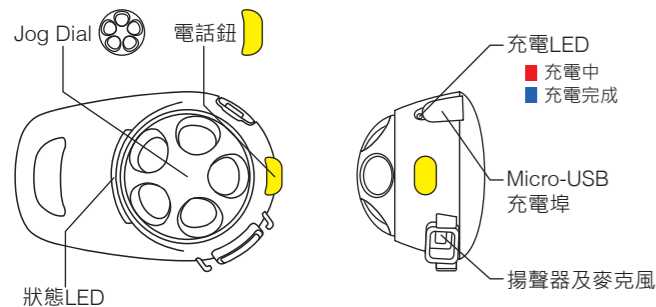

SMH5-FM 快速指南

完整版本手冊可以在 www.senablueetooth.com.tw 下載

安裝

按鈕操作

啟動/關閉電源

音量調整

藍牙配對 電話、MP3、導航儀

行動電話

音樂

電量檢查

耳機配對 對講機

多耳機配對 對講機

後連線，先服務

開始對講 對講機

結束對講 對講機

Factory Reset

收音機 開啟/關閉

收音機 搜尋電台

收音機 向上掃描FM頻段

收音機 儲存或刪除預設

收音機 移至預設電台

有關臨時預設及開啟/關閉RDS (無線電資料系統) 請參考完整版本手冊。

選購配件

- A0303 可掛載支架麥克風
- A0304 有線麥克風
- A0306 具鎖式連接器之大型揚聲器
- A0307 薄型揚聲器
- A0311 可掛載支架麥克風安全帽夾具套件
- A0312 有線麥克風安全帽夾具套件