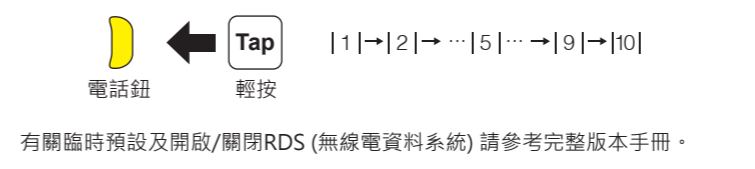

收音機 搜尋電台

收音機 向上掃描FM頻段

收音機 儲存或刪除預設

收音機 移至預設電台

選購配件

- A0303 可掛載支架麥克風
- A0304 有線麥克風
- A0306 具鎖式連接器之大型揚聲器
- A0307 薄型揚聲器
- A0311 可掛載支架麥克風安全帽夾具套件
- A0312 有線麥克風安全帽夾具套件

完整版本手冊可自 www.senablueetooth.com.tw 下載。

SENA 台灣總代理：捷盟創新國際股份有限公司
 新北市淡水區民權路42號11樓
 用戶支援：support@senablueetooth.com.tw
 網址：http://www.senablueetooth.com.tw