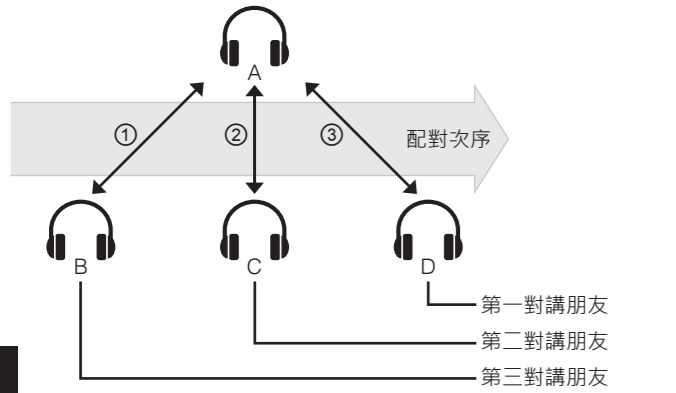

音樂

電量檢查

耳機配對 對講機

多耳機配對 對講機

後連線，先服務

開始對講 對講機

結束對講 對講機

Factory Reset

收音機 開啟/關閉

收音機 搜尋電台

收音機 向上掃描FM頻段

收音機 儲存或刪除預設

收音機 移至預設電台

有關臨時預設及開啟/關閉RDS (無線電資料系統) 請參考完整版本手冊。

選購配件

- A0303 可掛載支架麥克風
- A0304 有線麥克風
- A0306 具鎖式連接器之大型揚聲器
- A0307 薄型揚聲器
- A0311 可掛載支架麥克風安全帽夾具套件
- A0312 有線麥克風安全帽夾具套件