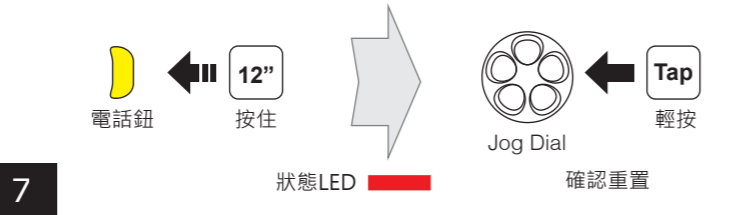

音樂

電量檢查

耳機配對 對講機

多耳機配對 對講機

開始對講 對講機

結束對講 對講機

Factory Reset

收音機 開啟/關閉

收音機 搜尋電台

收音機 向上掃描FM頻段

收音機 儲存或刪除預設

收音機 移至預設電台

選購配件

- A0303 可掛載支架麥克風
- A0304 有線麥克風
- A0306 具鎖式連接器之大型揚聲器
- A0307 薄型揚聲器
- A0311 可掛載支架麥克風安全帽夾具套件
- A0312 有線麥克風安全帽夾具套件

完整版本手冊可自 www.senablueetooth.com.tw 下載。

SENA 台灣總代理：捷盟創新國際股份有限公司
 新北市淡水區民權路42號11樓
 用戶支援：support@senablueetooth.com.tw
 網址：http://www.senablueetooth.com.tw