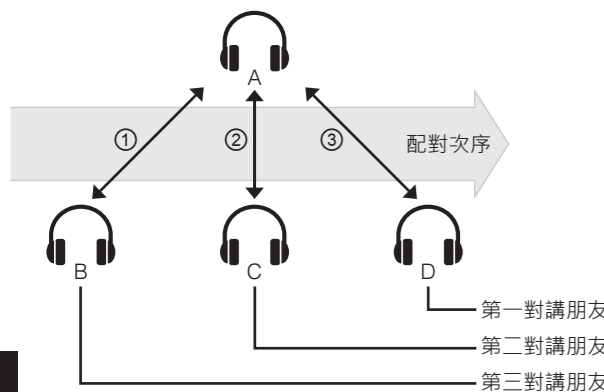

多耳機配對 對講機

後連線，先服務