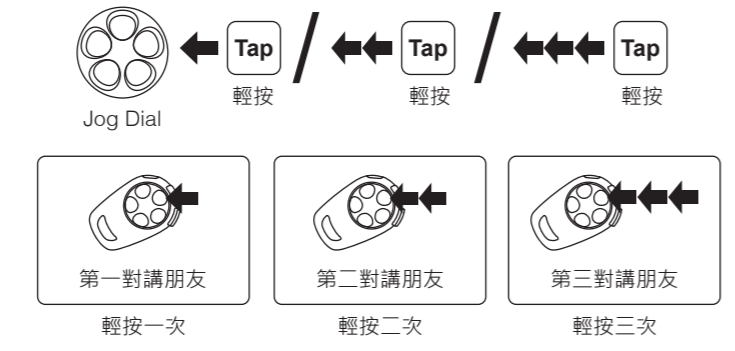

音樂

電量檢查

耳機配對 對講機

多耳機配對 對講機

開始對講 對講機

結束對講 對講機

Factory Reset

收音機 開啟/關閉

收音機 搜尋電台

收音機 向上掃描FM頻段

收音機 儲存或刪除預設

收音機 移至預設電台

選購配件

- A0303 可掛載支架麥克風
- A0304 有線麥克風
- A0306 具鎖式連接器之大型揚聲器
- A0307 薄型揚聲器
- A0311 可掛載支架麥克風安全帽夾具套件
- A0312 有線麥克風安全帽夾具套件

完整版本手冊可自 www.senablueetooth.com.tw 下載。

SENA 台灣總代理：捷盟創新國際股份有限公司
 新北市淡水區民權路42號11樓
 用戶支援：support@senablueetooth.com.tw
 網址：http://www.senablueetooth.com.tw