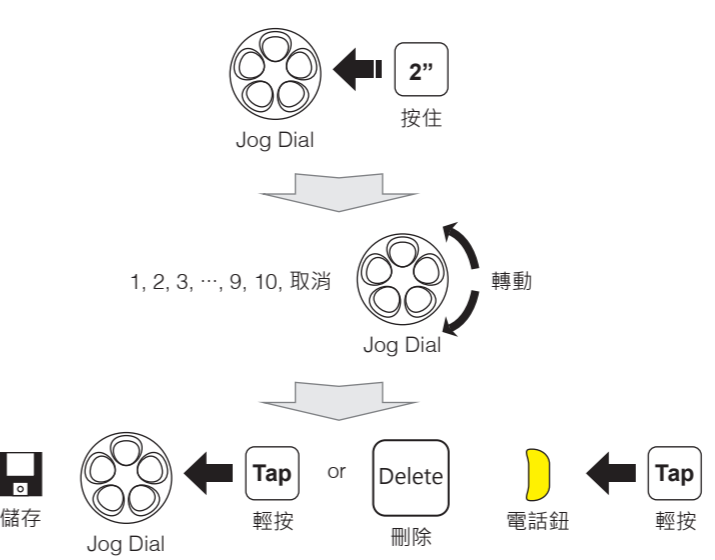

音樂

電量檢查

耳機配對 對講機

多耳機配對 對講機

後連線，先服務

開始對講 對講機

結束對講 對講機

Factory Reset

收音機 開啟/關閉

收音機 搜尋電台

收音機 向上掃描FM頻段

收音機 儲存或刪除預設

收音機 移至預設電台

有關臨時預設及開啟/關閉RDS (無線電資料系統) 請參考完整版本手冊。

選購配件

- A0303 可掛載支架麥克風
- A0304 有線麥克風
- A0306 具鎖式連接器之大型揚聲器
- A0307 薄型揚聲器
- A0311 可掛載支架麥克風安全帽夾具套件
- A0312 有線麥克風安全帽夾具套件