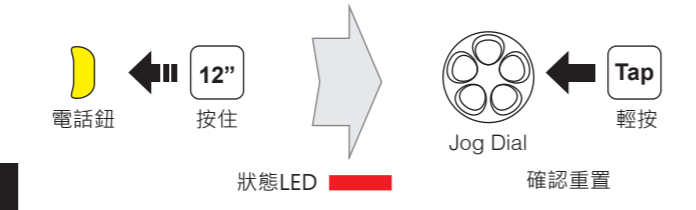

音樂

電量檢查

耳機配對 對講機

多耳機配對 對講機

後連線，先服務

開始對講 對講機

結束對講 對講機

Factory Reset