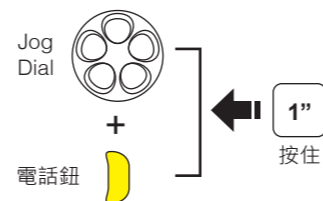

SMH5-FM 快速指南

完整版本手冊可以在 www.senablueetooth.com.tw 下載

安裝

按鈕操作

啟動/關閉電源

音量調整

藍牙配對 電話、MP3、導航儀

行動電話

音樂

電量檢查

耳機配對 對講機

多耳機配對 對講機

後連線，先服務

開始對講 對講機

結束對講 對講機

Factory Reset