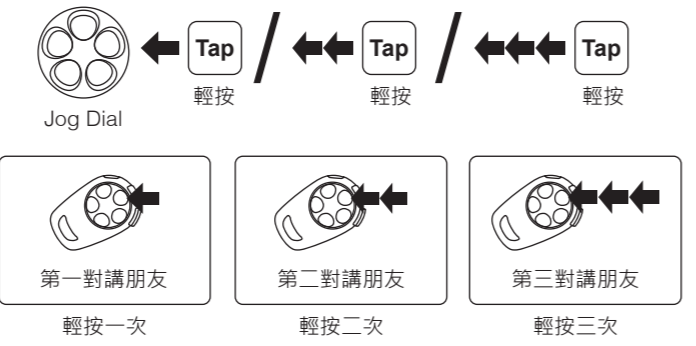

音樂

電量檢查

耳機配對 對講機

多耳機配對 對講機

後連線，先服務

開始對講 對講機

結束對講 對講機

Factory Reset

收音機 開啟/關閉

收音機 搜尋電台

收音機 向上掃描FM頻段

收音機 儲存或刪除預設

收音機 移至預設電台

有關臨時預設及開啟/關閉RDS (無線電資料系統) 請參考完整版本手冊。

選購配件

- A0303 可掛載支架麥克風
- A0304 有線麥克風
- A0306 具鎖式連接器之大型揚聲器
- A0307 薄型揚聲器
- A0311 可掛載支架麥克風安全帽夾具套件
- A0312 有線麥克風安全帽夾具套件