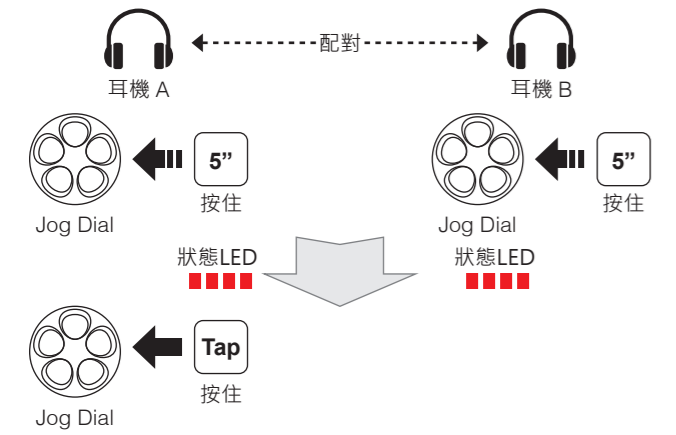

SMH5-FM 快速指南

完整版本手冊可以在 www.senablueetooth.com.tw 下載

安裝

按鈕操作

啟動/關閉電源

音量調整

藍牙配對 電話、MP3、導航儀

行動電話

音樂

電量檢查

耳機配對 對講機

多耳機配對 對講機

後連線，先服務

開始對講 對講機

結束對講 對講機

Factory Reset

收音機 開啟/關閉

收音機 搜尋電台

收音機 向上掃描FM頻段

收音機 儲存或刪除預設

收音機 移至預設電台

有關臨時預設及開啟/關閉RDS (無線電資料系統) 請參考完整版本手冊。

選購配件

- A0303 可掛載支架麥克風
- A0304 有線麥克風
- A0306 具鎖式連接器之大型揚聲器
- A0307 薄型揚聲器
- A0311 可掛載支架麥克風安全帽夾具套件
- A0312 有線麥克風安全帽夾具套件