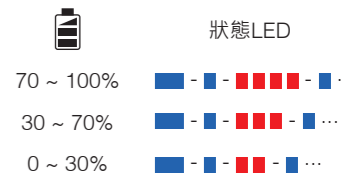

SMH5-FM 快速指南

完整版本手冊可以在 www.senablueetooth.com.tw 下載

安裝

按鈕操作

啟動/關閉電源

音量調整

藍牙配對 電話、MP3、導航儀

行動電話

音樂

電量檢查