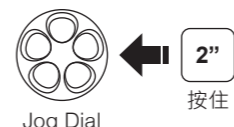

SMH5-FM 快速指南

完整版本手冊可以在 www.senablueetooth.com.tw 下載

安裝

按鈕操作

啟動/關閉電源

音量調整

藍牙配對 電話、MP3、導航儀

行動電話