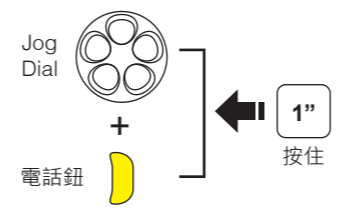

SMH5-FM 快速指南

完整版本手冊可以在 www.senablueetooth.com.tw 下載

安裝

按鈕操作

啟動/關閉電源

音量調整

藍牙配對 電話、MP3、導航儀

行動電話

音樂

電量檢查

耳機配對 對講機

多耳機配對 對講機

開始對講 對講機

結束對講 對講機

Factory Reset

收音機 開啟/關閉