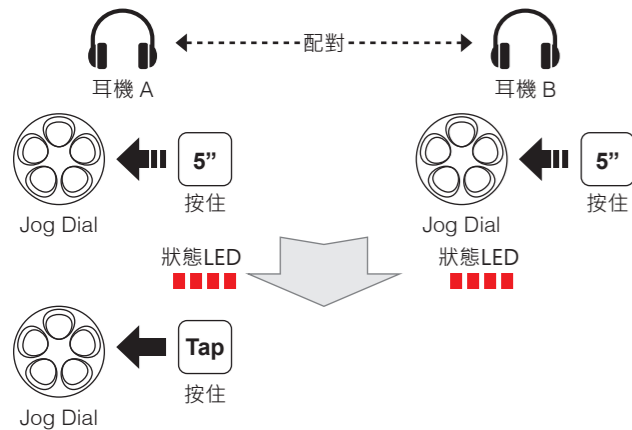

耳機配對 對講機

多耳機配對 對講機

後連線，先服務

開始對講 對講機

結束對講 對講機

Factory Reset

收音機 開啟/關閉

收音機 搜尋電台

收音機 向上掃描FM頻段

掃描時儲存至預設

收音機 儲存或刪除預設

收音機 移至預設電台

有關臨時預設及開啟/關閉RDS (無線電資料系統) 請參考完整版本手冊。

選購配件

- A0303 可掛載支架麥克風
- A0304 有線麥克風
- A0306 具鎖式連接器之大型揚聲器
- A0307 薄型揚聲器
- A0311 可掛載支架麥克風安全帽夾具套件
- A0312 有線麥克風安全帽夾具套件

完整版本手冊可自 www.senablueetooth.com.tw 下載。

台灣總代理：捷盟創新國際股份有限公司
新北市淡水區民權路42號11樓
用戶支援：support@senablueetooth.com.tw
網址：http://www.senablueetooth.com.tw