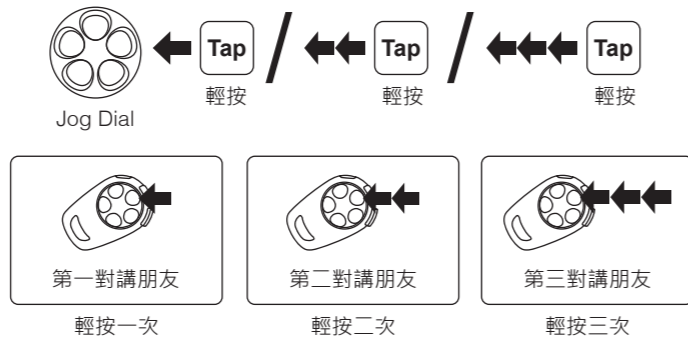

開始對講 對講機

結束對講 對講機

Factory Reset