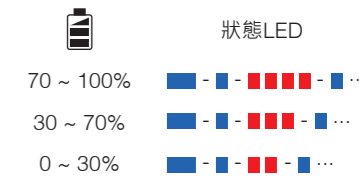

SMH5-FM 快速指南

完整版本手冊可以在 www.senablueetooth.com.tw 下載

安裝

按鈕操作

啟動/關閉電源

音量調整

藍牙配對 電話、MP3、導航儀

行動電話

音樂

電量檢查