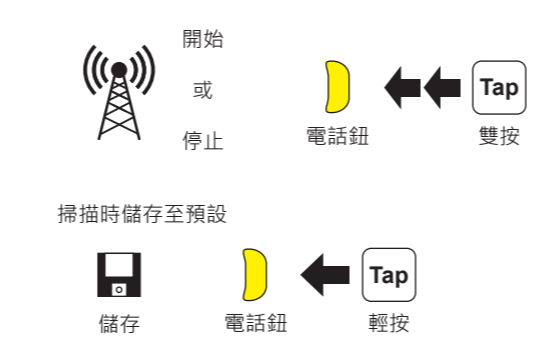

音樂

電量檢查

耳機配對 對講機

多耳機配對 對講機

開始對講 對講機

結束對講 對講機

Factory Reset

收音機 開啟/關閉

收音機 搜尋電台

收音機 向上掃描FM頻段

收音機 儲存或刪除預設

收音機 移至預設電台

選購配件

- A0303 可掛載支架麥克風
- A0304 有線麥克風
- A0306 具鎖式連接器之大型揚聲器
- A0307 薄型揚聲器
- A0311 可掛載支架麥克風安全帽夾具套件
- A0312 有線麥克風安全帽夾具套件

完整版本手冊可自 www.senablueetooth.com.tw 下載。

SENA 台灣總代理：捷盟創新國際股份有限公司
 新北市淡水區民權路42號11樓
 用戶支援：support@senablueetooth.com.tw
 網址：http://www.senablueetooth.com.tw