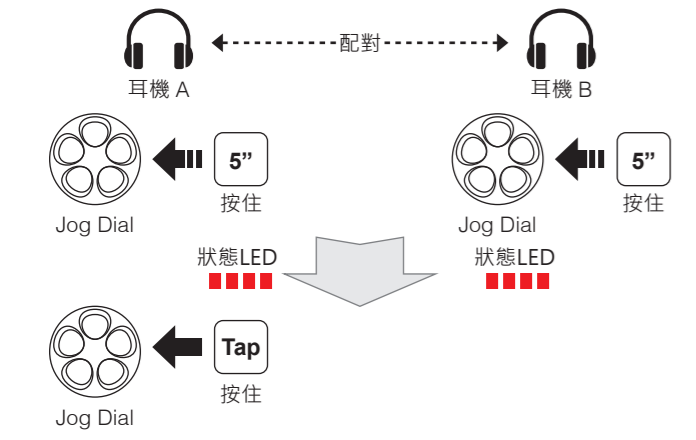

SMH5-FM 快速指南

完整版本手冊可以在 www.senablueetooth.com.tw 下載

安裝

按鈕操作

啟動/關閉電源

音量調整

藍牙配對 電話、MP3、導航儀

行動電話

音樂

電量檢查

耳機配對 對講機

多耳機配對 對講機

開始對講 對講機

結束對講 對講機

Factory Reset

收音機 開啟/關閉