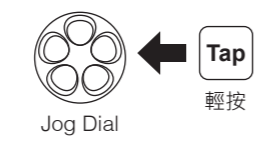

音樂

電量檢查

耳機配對 對講機

多耳機配對 對講機

後連線，先服務

開始對講 對講機

結束對講 對講機

Factory Reset