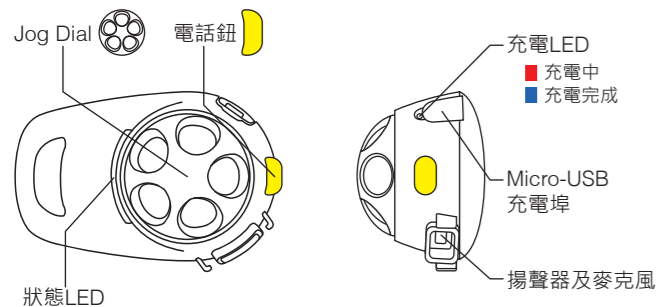

SMH5-FM 快速指南

完整版本手冊可以在 www.senablueetooth.com.tw 下載

安裝

按鈕操作

啟動/關閉電源

音量調整

藍牙配對 電話、MP3、導航儀

行動電話

音樂

電量檢查

耳機配對 對講機

多耳機配對 對講機

後連線，先服務

開始對講 對講機

結束對講 對講機

Factory Reset