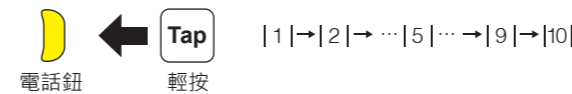

收音機 移至預設電台

有關臨時預設及開啟/關閉RDS (無線電資料系統) 請參考完整版本手冊。

選購配件

- A0303 可掛載支架麥克風
- A0304 有線麥克風
- A0306 具鎖式連接器之大型揚聲器
- A0307 薄型揚聲器
- A0311 可掛載支架麥克風安全帽夾具套件
- A0312 有線麥克風安全帽夾具套件

完整版本手冊可自 www.senablueetooth.com.tw 下載。

台灣總代理：捷盟創新國際股份有限公司
新北市淡水區民權路42號11樓
用戶支援：support@senablueetooth.com.tw
網址：http://www.senablueetooth.com.tw