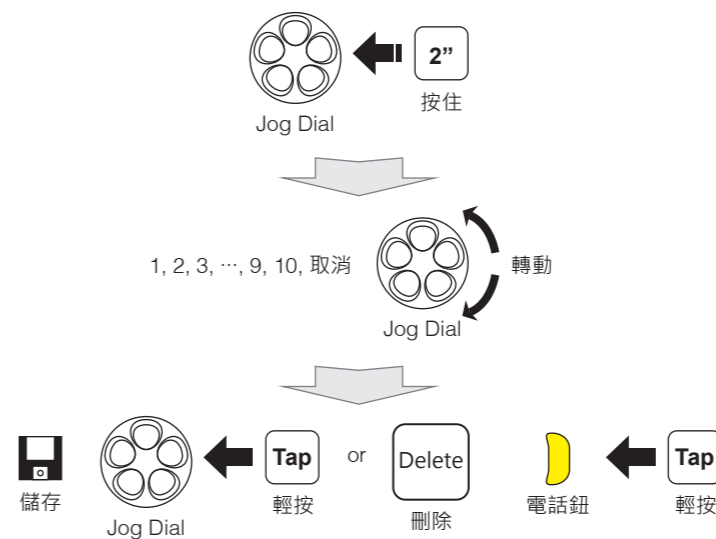

音樂

電量檢查

耳機配對 對講機

多耳機配對 對講機

後連線，先服務

開始對講 對講機

結束對講 對講機

Factory Reset

收音機 開啟/關閉

收音機 搜尋電台

收音機 向上掃描FM頻段

掃描時儲存至預設

收音機 儲存或刪除預設

收音機 移至預設電台

有關臨時預設及開啟/關閉RDS (無線電資料系統) 請參考完整版本手冊。

選購配件

- A0303 可掛載支架麥克風
- A0304 有線麥克風
- A0306 具鎖式連接器之大型揚聲器
- A0307 薄型揚聲器
- A0311 可掛載支架麥克風安全帽夾具套件
- A0312 有線麥克風安全帽夾具套件

完整版本手冊可自 www.senablueetooth.com.tw 下載。

台灣總代理：捷盟創新國際股份有限公司
 新北市淡水區民權路42號11樓
 用戶支援：support@senablueetooth.com.tw
 網址：http://www.senablueetooth.com.tw