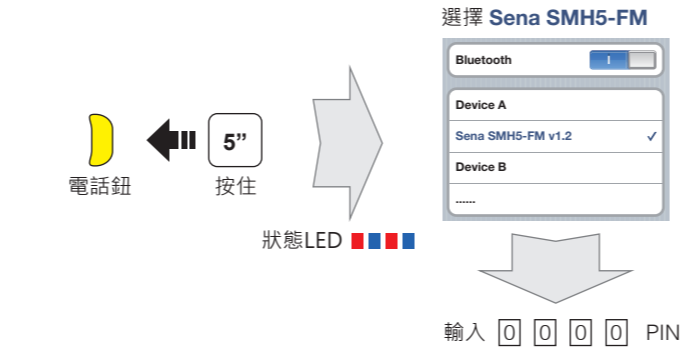

SMH5-FM 快速指南

完整版本手冊可以在 www.senablueetooth.com.tw 下載

安裝

按鈕操作

啟動/關閉電源

音量調整

藍牙配對 電話、MP3、導航儀

行動電話