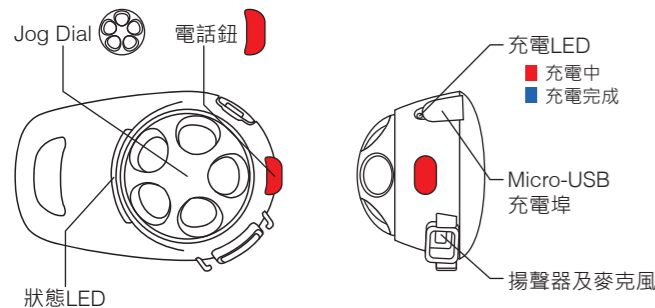

SMH5 快速指南

完整版本手冊可以在 www.senablueetooth.com.tw 下載

安裝

按鈕操作

啟動/關閉電源

音量調整

藍牙配對 電話、MP3、導航儀

行動電話

音樂

1" 按住

按壓時轉動

電量檢查

啟動電源

狀態LED

70 ~ 100%

30 ~ 70%