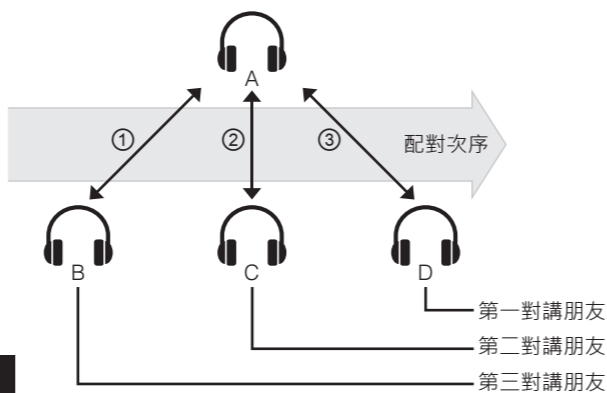

多耳機配對 對講機

後連線·先服務