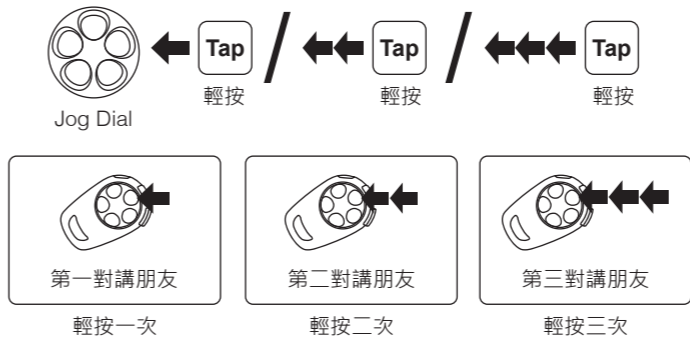

開始對講 對講機

結束對講 對講機

重置為出廠預設值