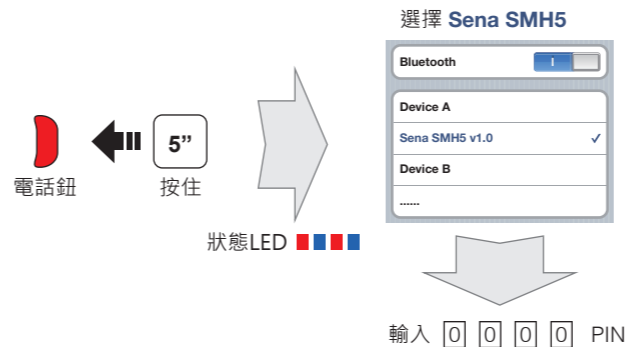

SMH5 快速指南

完整版本手冊可以在 www.senablueetooth.com.tw 下載

安裝

按鈕操作

啟動/關閉電源

音量調整

藍牙配對 電話、MP3、導航儀

行動電話

音樂

1" 按住

按壓時轉動

電量檢查

啟動電源

狀態LED

70 ~ 100%

30 ~ 70%