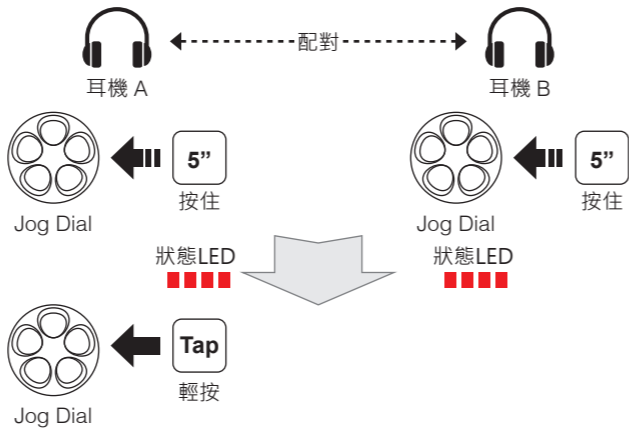

音樂

電量檢查

啟動電源

狀態LED

70 ~ 100%	■ - ■ - ■ ■ ■ - ■ ...
30 ~ 70%	■ - ■ - ■ ■ ■ - ■ ...
0 ~ 30%	■ - ■ - ■ ■ - ■ ...

耳機配對 對講機