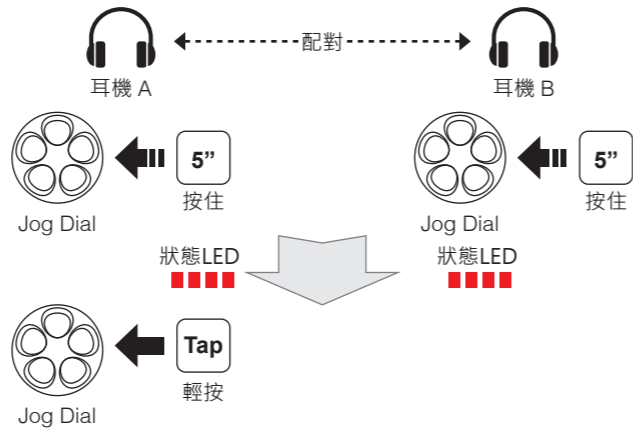

音樂

1" 按住

按壓時轉動

電量檢查

啟動電源

狀態LED

70 ~ 100%

30 ~ 70%

0 ~ 30%

耳機配對 對講機

開始對講 對講機

結束對講 對講機

重置為出廠預設值

多耳機配對 對講機

後連線·先服務

選購配件