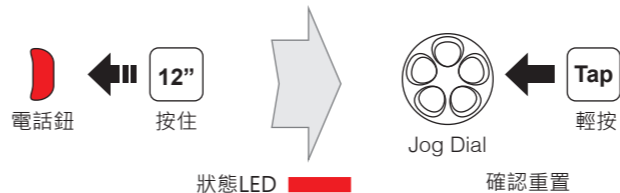

0 ~ 30%

耳機配對 對講機

開始對講 對講機

結束對講 對講機

重置為出廠預設值

多耳機配對 對講機

後連線·先服務

選購配件