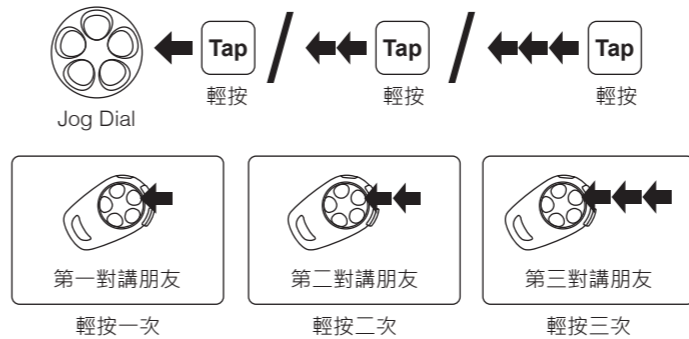

音樂

電量檢查

啟動電源

狀態LED

70 ~ 100%	■ - ■ - ■ ■ ■ - ■ ...
30 ~ 70%	■ - ■ - ■ ■ ■ - ■ ...
0 ~ 30%	■ - ■ - ■ ■ - ■ ...

耳機配對 對講機

多耳機配對 對講機

後連線·先服務

開始對講 對講機

結束對講 對講機

重置為出廠預設值

選購配件

A0303
可掛載支架麥克風

A0304
有線麥克風

A0306
具鎖式連接器之大型揚聲器

A0307
薄型揚聲器

A0311
可掛載支架麥克風安全帽夾具套件

A0312
有線麥克風安全帽夾具套件

完整版本手冊可自 www.senablueetooth.com.tw 下載。

SENA

台灣總代理：捷盟創新國際股份有限公司
新北市淡水區民權路42號11樓
用戶支援：support@senablueetooth.com.tw
網址：http://www.senablueetooth.com.tw