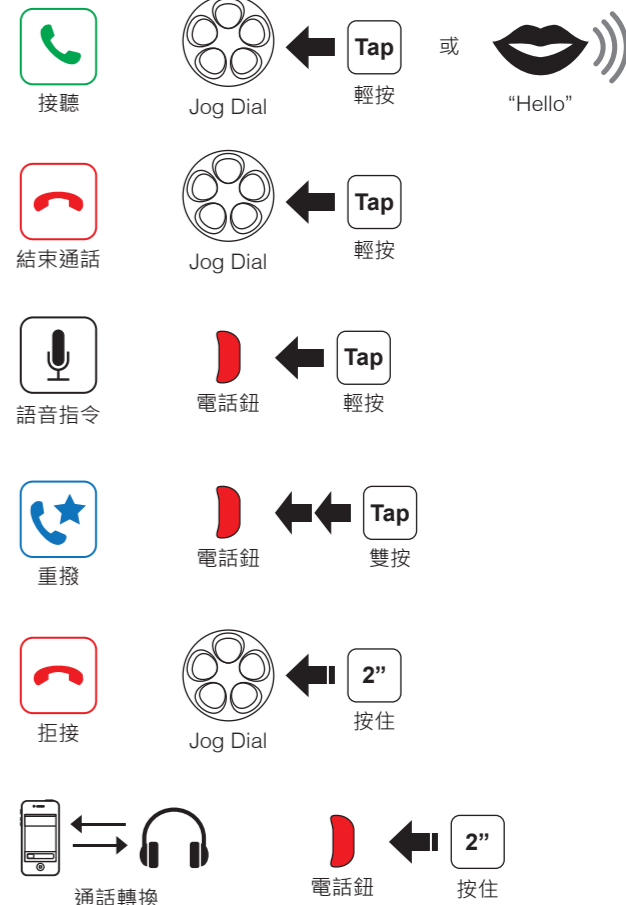

SMH5 快速指南

完整版本手冊可以在 www.senablueetooth.com.tw 下載

安裝

按鈕操作

啟動/關閉電源

音量調整

藍牙配對 電話、MP3、導航儀

行動電話