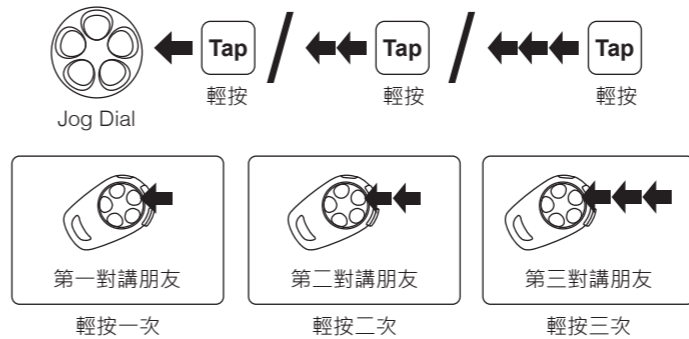

音樂

1" 按住

按壓時轉動

電量檢查

啟動電源

狀態LED

70 ~ 100%

30 ~ 70%

0 ~ 30%

耳機配對 對講機

開始對講 對講機

結束對講 對講機

重置為出廠預設值

多耳機配對 對講機

後連線·先服務

選購配件