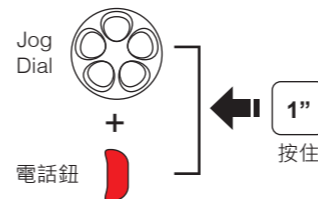

SMH5 快速指南

完整版本手冊可以在 www.senablueetooth.com.tw 下載

安裝

按鈕操作

啟動/關閉電源

音量調整

藍牙配對 電話、MP3、導航儀

行動電話

音樂

1" 按住

按壓時轉動

電量檢查

啟動電源

狀態LED

70 ~ 100%

30 ~ 70%