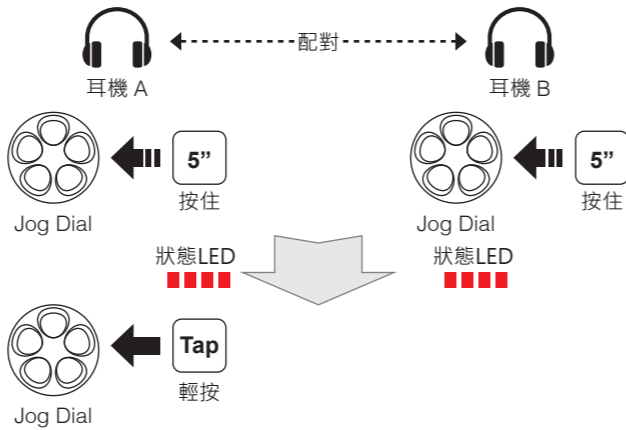

音樂

1" 按住

按壓時轉動

電量檢查

啟動電源

狀態LED

70 ~ 100% ■■■■■■■■■■

30 ~ 70% ■■■■■■■■■■

0 ~ 30% ■■■■■■■■■■

耳機配對 對講機