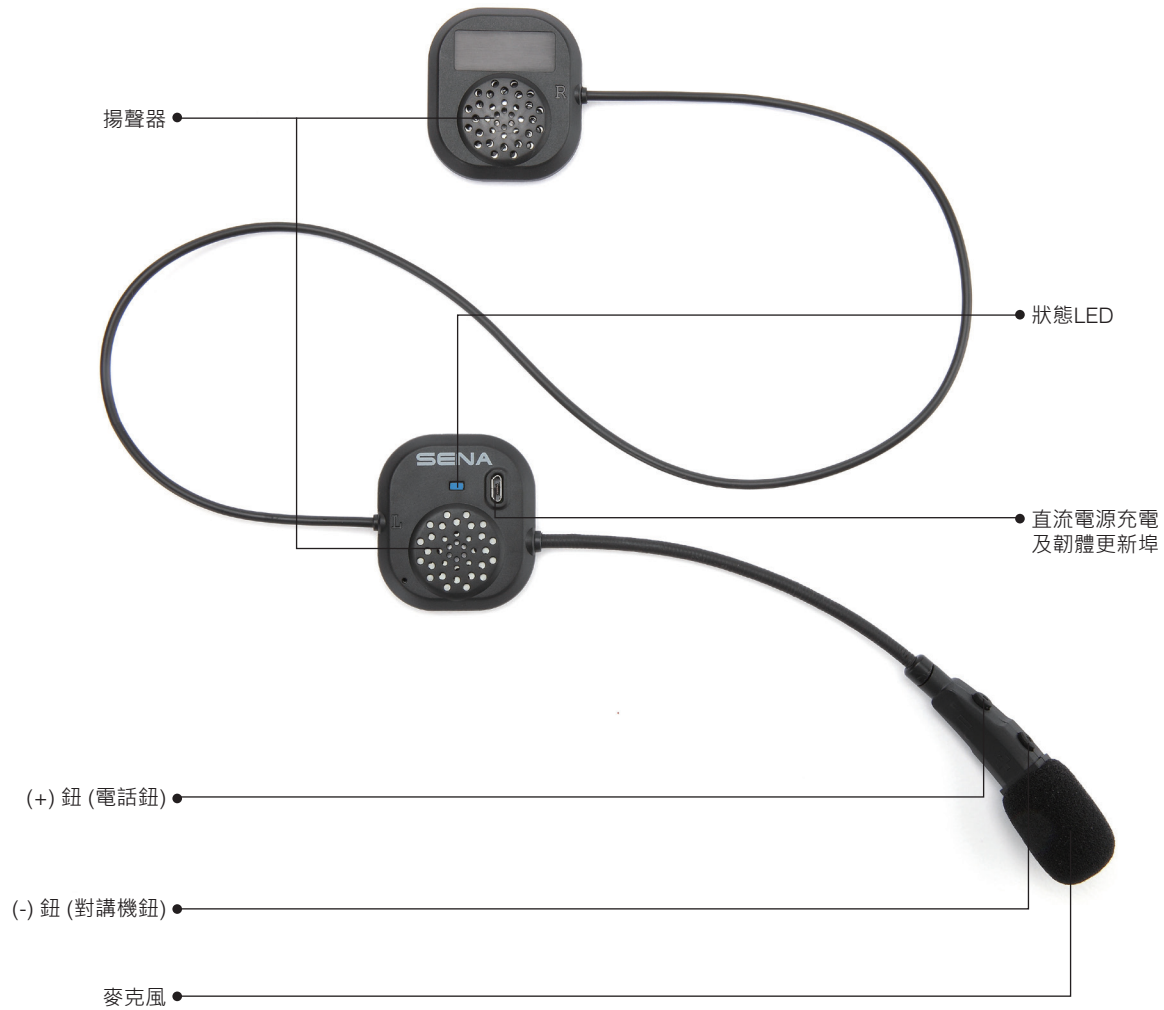

* 在開放區域

包裝

- SMH1內建藍牙功能耳機麥克風主體
- 揚聲器用魔鬼粘墊 (鈎側) x 2
- 揚聲器用魔鬼粘墊 (環側) x 2
- USB線
- 麥克風海綿套 x 2

配件清單

型號	說明
SMH1-01	SMH1藍牙耳機與對講機
SC-A0104	車用充電器 (micro USB)
SC-A0100	USB線 (micro USB)
SC-A0107	全球適用USB變壓器

SMH1 機車用藍牙耳機與對講機

技術規格

一般

- 通話時間：8小時
- 待機時間：7天
- 通話距離 (對講機)：開放空間內最遠達10公尺
- 工作溫度：-10°C ~ 55°C (14°F ~ 131°F)
- 尺寸
 - 耳機：46.3mm x 51.9mm x 11.0mm
 - 支架麥克風長度：180.0mm
- 重量：耳機：64克

藍牙

- 規範：HSP、HFP、A2DP、AVRCP
- 藍牙3.0

音訊

- 內建SBC音訊編解碼器
- 噪音消除
- 風切噪音消除
- 寬廣的音量控制
- 取樣率：48KHz (DAC)