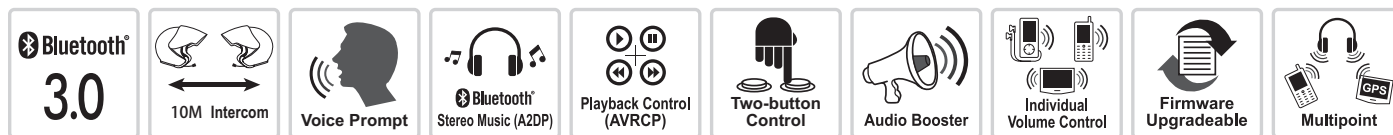

特色

- 藍牙3.0
- 藍牙無線對話距離最遠達10公尺*
- 多點配對：2支手機或1支手機加1個GPS
- 語音提示
- 透過A2DP做為藍牙立體聲耳機
- 透過AVRCP控制藍牙音樂播放，功能包括播放、暫停、前一首及後一首
- 雙按鈕控制，操作簡單
- 整合音訊增強功能，提供足夠音量
- 透過藍牙無線與手機連線可進行免持通話
- 晶瑩剔透且自然的音質
- 最高8小時運行時間，7天待機時間
- 每個聲音來源均有獨立的音量調整
- 一體式機身設計，安裝輕鬆容易
- 韌體可升級
- 一年保固，使用更安心 (電池保固半年)

* 在開放區域